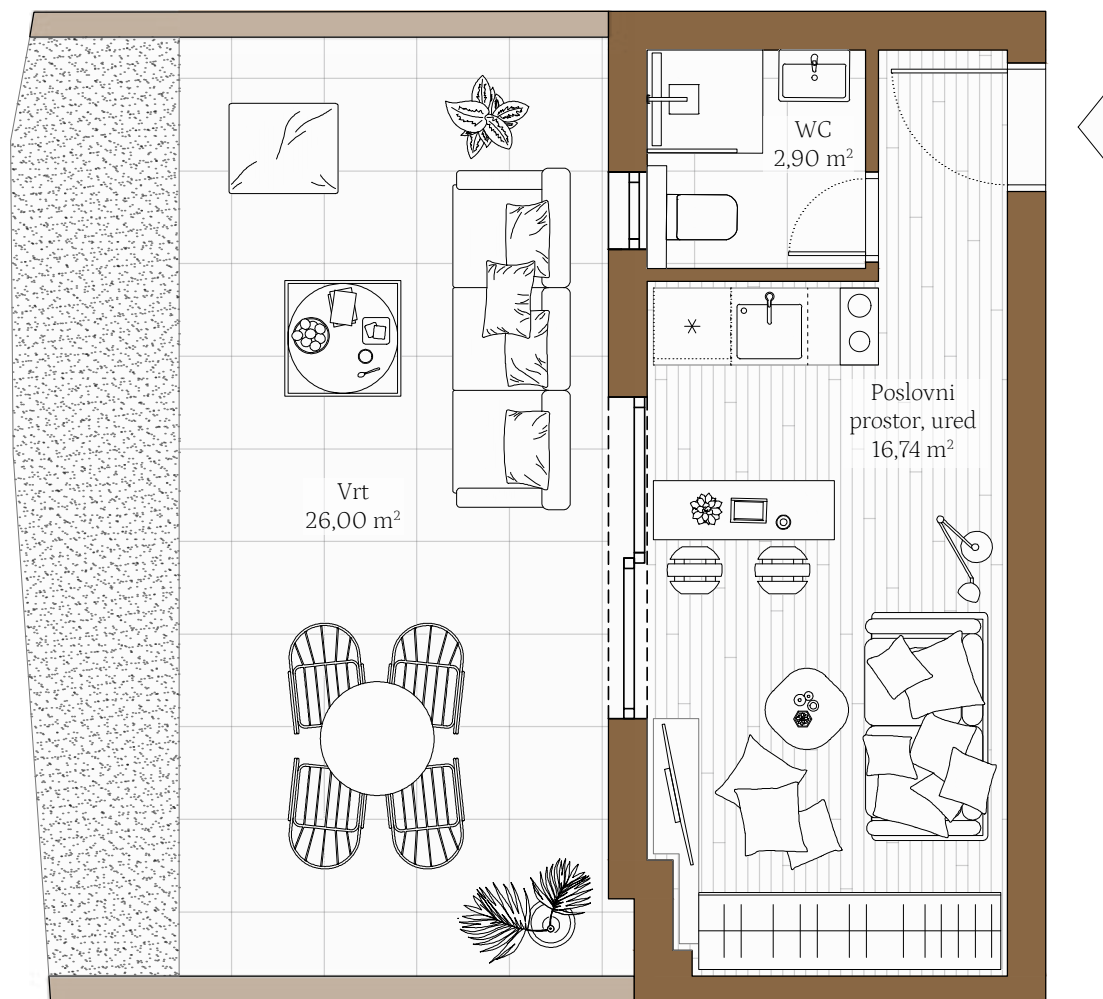

KAŠTELA

LOKAL C1 | 26,14 m² | 0. KAT

0 1 2m

Broj telefona: +385 91 530 6523 E-mail: info@sibaprojekt.hr

Web: www.sibaprojekt.hr

Kontakt osoba: Ivana Radman

Ovo je idejni prikaz. Na ovaj način prodavatelj želi približiti potencijalne mogućnosti opremanja nekretnine, ali ne osigurava njezino opremanje. Detalji prikazani na slici ne predstavljaju jamstvo ili izjavu prodavatelja u pogledu izvedenog stanja. Izvedeno stanje može varirati.